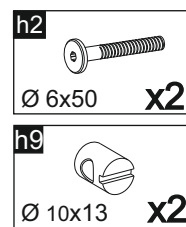

## Babushka przewijak biały do małej komody

53,5cm x 71,5cm x 9cm

1

2

4

3

5

6