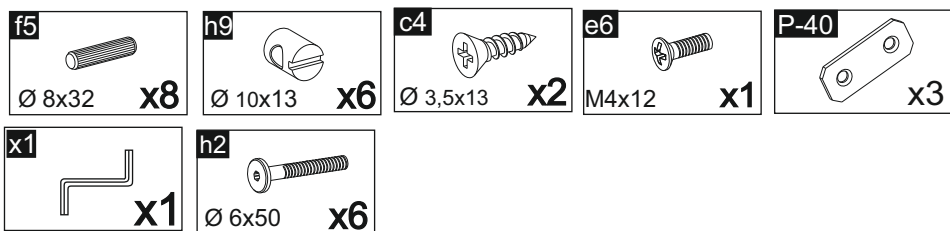

## Babushka przewijak biały do małej komody

53,5cm x 71,5cm x 9cm

1

2

4

3

5

6