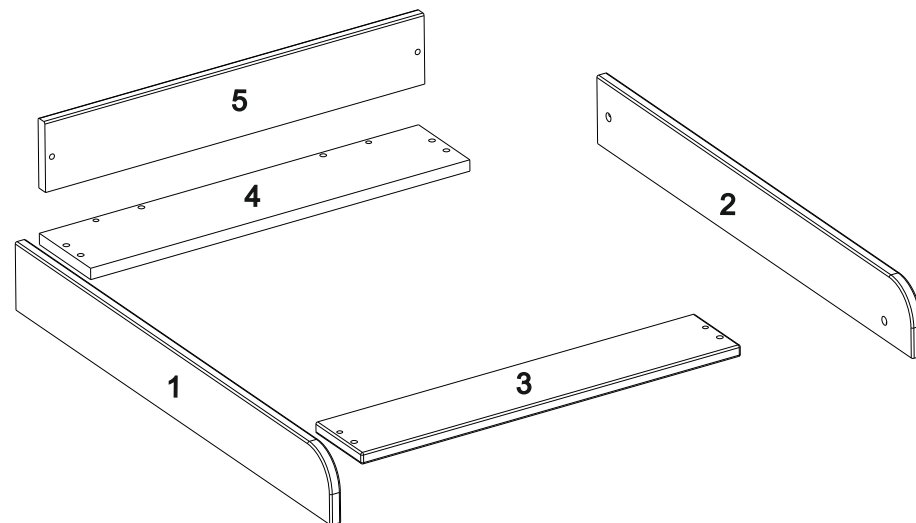

# Babushka changing table white for small chest of drawer.

## Babushka przewijak biały do małej komody

53,5cm x 71,5cm x 9cm

1

2

4

3

5

6