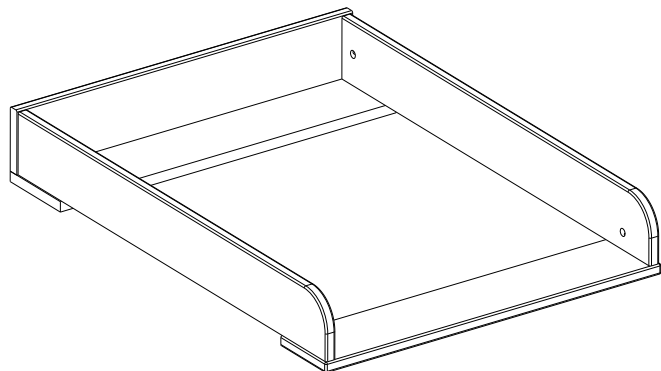

# Babushka changing table white for small chest of drawer.

## Babushka przewijak biały do małej komody

53,5cm x 71,5cm x 9cm

1

2

4

3

5

6